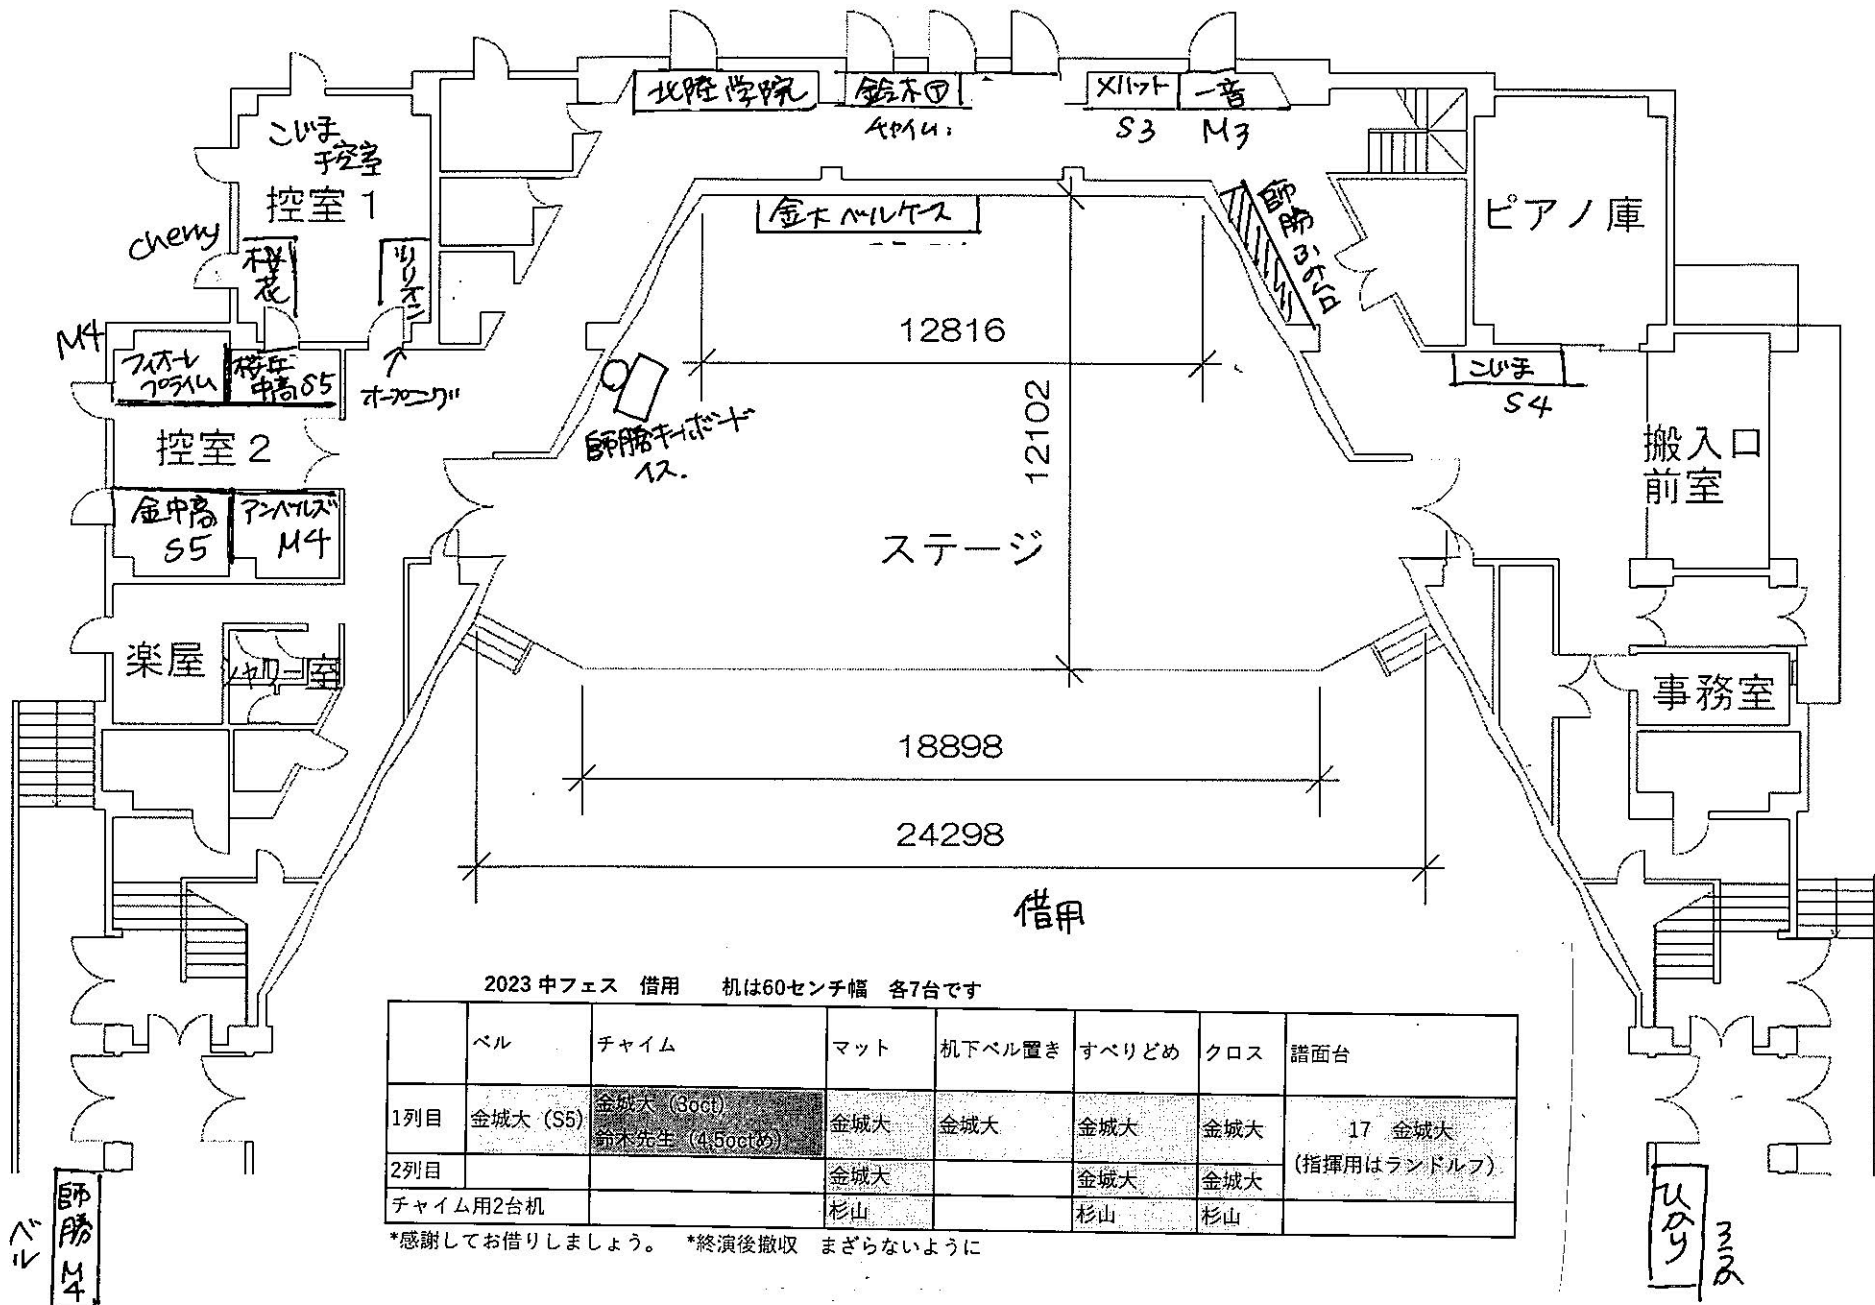

ハル置場 及び借用確認

2023 中フェス 借用 机は60センチ幅 各7台です

	ベル	チャイム	マット	机下ベル置き	すべりどめ	クロス	譜面台
1列目	金城大 (S5)	金城大 (3oct) 鈴木先生 (4.5octめ)	金城大	金城大	金城大	金城大	17 金城大 (指揮用はランドルフ)
2列目			金城大		金城大	金城大	
チャイム用2台机			杉山		杉山	杉山	

*感謝してお借りしましょう。 *終演後撤収 まざらないように

ハル置場
*30分台は搬入口

ハル置場
30分